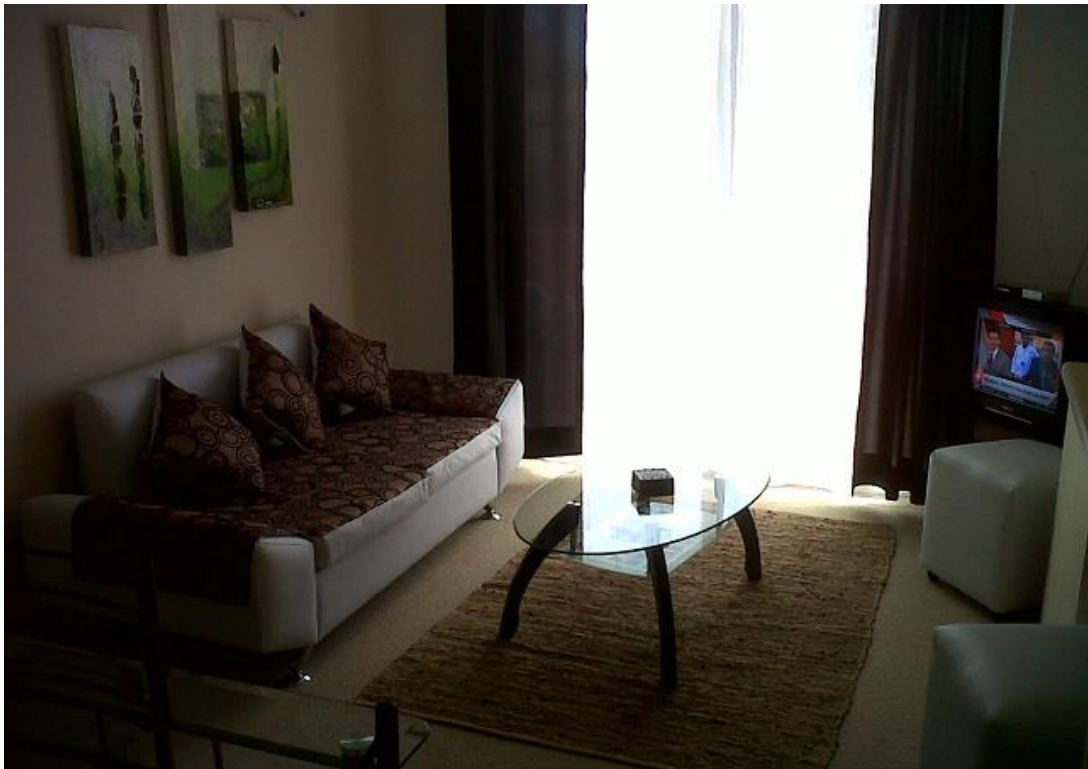

DEPARTAMENTO EN CONDOMINIO REINOS DE HOLANDA

EDIF AMSTERDAM DEPTO 502

Valor $ **60.000** por noche.

AV. PACIFICO 3491, ESQUINA LOS PERALES .LA SERENA, A Metros DE AV DEL MAR Y SUS PLAYAS. SEGUNDA LINEA A 100 METROS DE AV DEL MAR.

Departamento equipado muy acogedor en La serena edificio 2º piso con balcón, condominio cerrado, con conserge las 24 horas. **CON ASCENSOR.**

Equipado para max. 5 personas, con 3 dormitorios, logia, balcón, 1 baño, lavadora, refrigerador, tv cable. El primer dormitorio cuenta con cama matrimonial, un segundo dormitorio con dos camas de una plaza y un tercero con una cama de una plaza.

Depto. completamente equipado, EXEPTO SABANAS Y TOALLAS, que son artículos personales. DEPTO INCLUYE 1 ESTACIONAMIENTO DENTRO DEL CONDOMINIO.