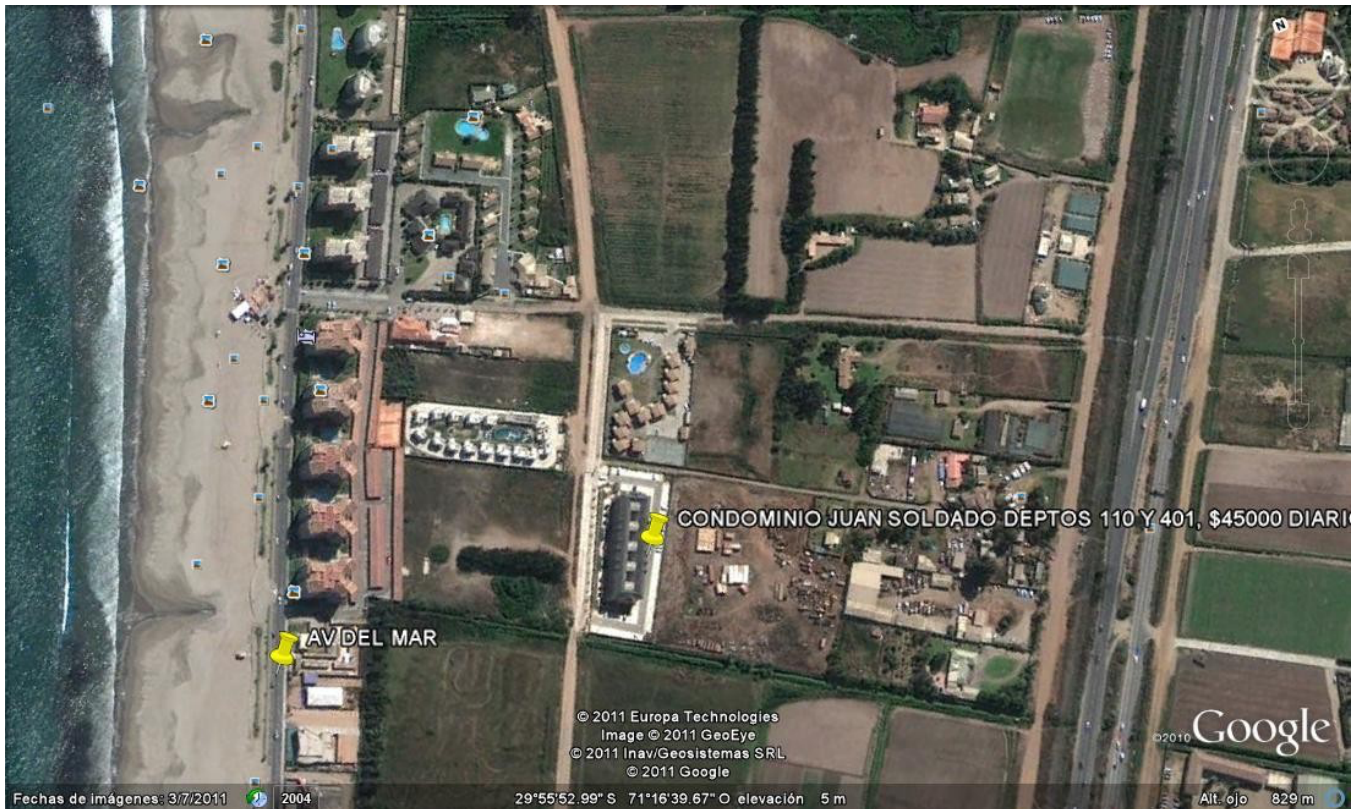

Cualquier información, consultas y/o reservas, contactarse al mail
contactochileplaya@gmail.com / playadeptos@gmail.com
inversioneslpchile@gmail.com

O llamar a los siguientes teléfonos celulares: +56 9 98829933 / +56 9 95051676

Más información en

www.chileplaya.com