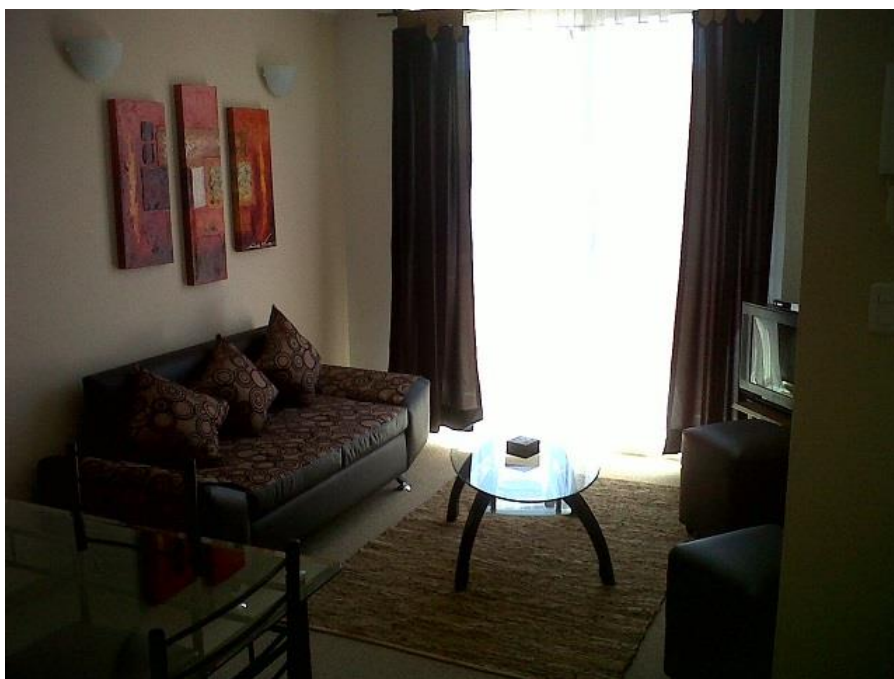

DEPARTAMENTO EN CONDOMINIO REINOS DE HOLANDA

EDIF AMSTERDAM DEPTO 408

Valor $ **60.000** por noche.

AV. PACIFICO 3491, ESQUINA LOS PERALES .LA SERENA, A Metros DE AV DEL MAR Y SUS PLAYAS. SEGUNDA LINEA A 100 METROS DE AV DEL MAR.

Departamento equipado muy acogedor en La serena edificio 4º piso con balcón, condominio cerrado, con conserge las 24 horas. **CON ASCENSOR.**

Equipado para max. 5 personas, con 3 dormitorios, logia, balcón, 1 baño, lavadora, refrigerador, tv cable. El primer dormitorio cuenta con cama matrimonial, un segundo dormitorio con dos camas de una plaza y un tercero con una cama de una plaza.

Depto. completamente equipado, EXEPTO SABANAS Y TOALLAS, que son artículos personales. DEPTO INCLUYE 1 ESTACIONAMIENTO DENTRO DEL CONDOMINIO.