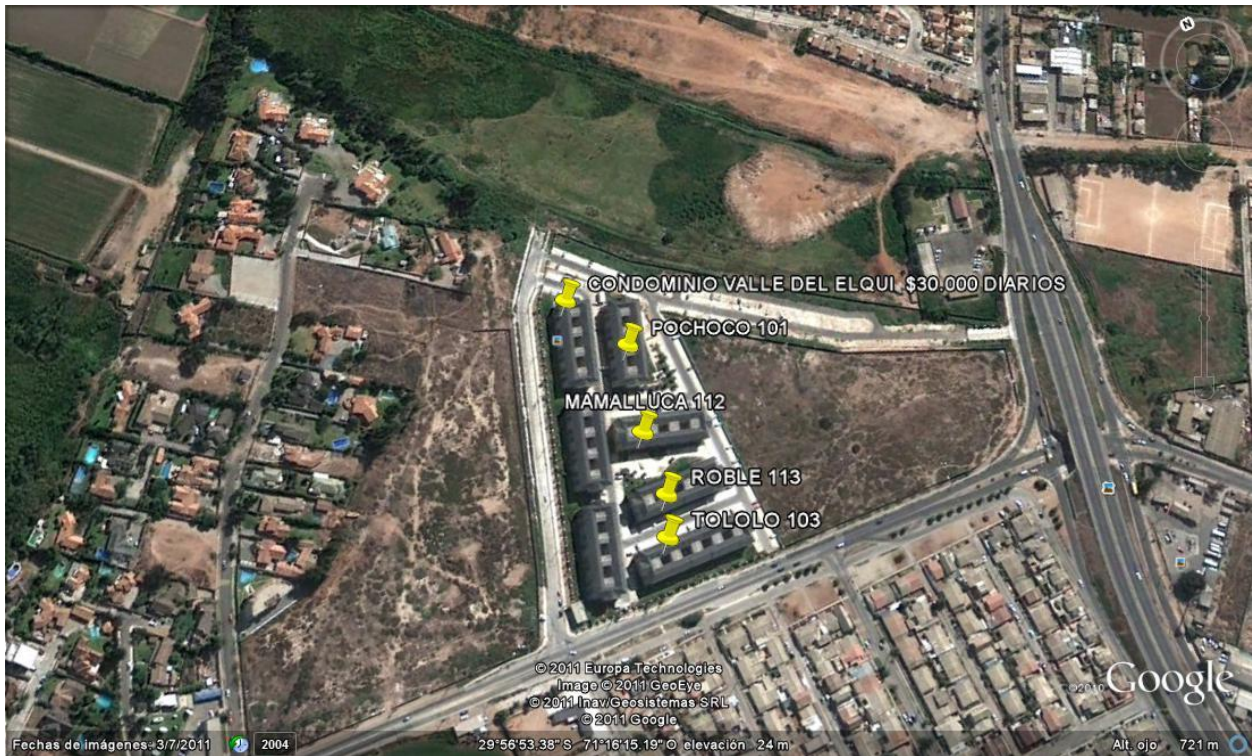

Cualquier información, consultas y/o reservas, contactarse al mail
contactochileplaya@gmail.com / playadepostos@gmail.com
inversioneslpchile@gmail.com

O llamar a los siguientes teléfonos celulares: +56 9 98829933 / +56 9 95051676

Más información en

www.chileplaya.com