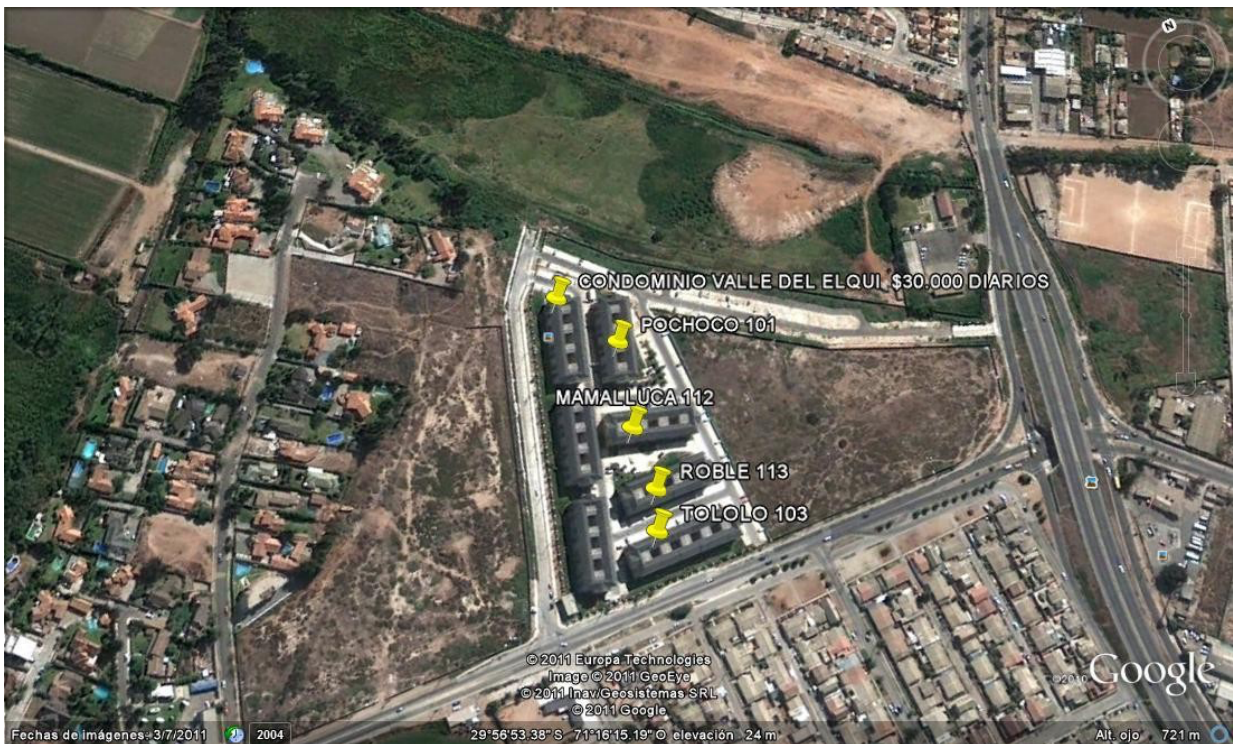

VISTA AEREA DEL CONDOMINIO Y NOMBRES DE EDIFICIOS.